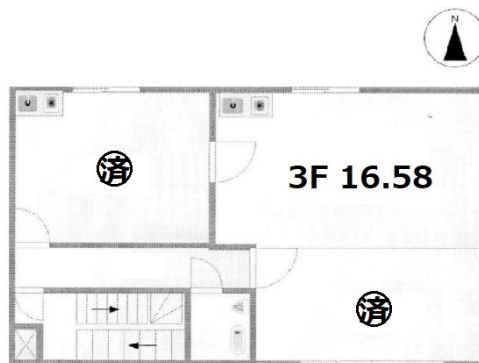

第二中鉄ビル 3階16.58坪

東京都千代田区外神田6-12-8

物件MAP

賃貸条件	
月額賃料	165,800円 (税別)
坪数	16.58坪
坪単価	10,000円 (税別)
共益費	無し
礼金	無し
敷金 (保証金)	6ヶ月
階数	3階 (一部)
入居可能日	即日

ビル情報	
所在地	東京都千代田区外神田6-12-8
最寄り駅	東京メトロ銀座線 末広町駅 徒歩1分 JR京浜東北線 御徒町駅 徒歩6分 都営大江戸線 上野御徒町駅 徒歩7分 東京メトロ千代田線 湯島駅 徒歩5分 東京メトロ日比谷線 仲御徒町駅 徒歩10分
エリア	岩本町・秋葉原エリア
竣工	1980年4月
耐震	旧耐震基準
階数	地上5階
用途	事務所
構造	S造

設備情報	
エレベーター	
空調	個別空調
OAフロア	その他
基準階天井高	
光ファイバー	有り
トイレ	男女共用・室外
セキュリティ	無し
駐車場	無し

事務所移転の簡単検索サイト

Quick Service

クイックサービス

第二中鉄ビル 3階16.58坪 東京都千代田区外神田6-12-8

岩本町・秋葉原エリア (ビルID: 0036717) の賃貸オフィス

貸事務所・レンタルオフィス・オフィス移転ならQuickService