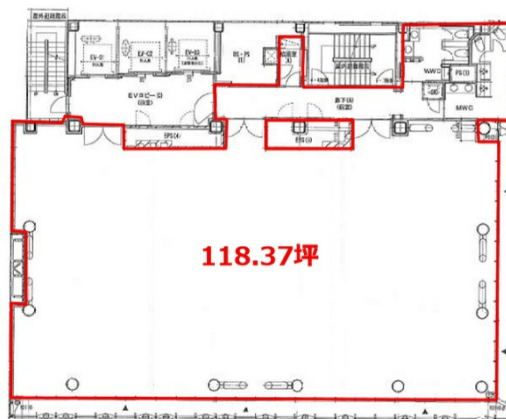

日本橋木村ビル 4階118.37坪

東京都中央区日本橋1-16-3

物件MAP

賃貸条件	
坪数	118.37坪
階数	4階
入居可能日	

ビル情報	
所在地	東京都中央区日本橋1-16-3
最寄り駅	東京メトロ東西線 日本橋駅 徒歩1分 東京メトロ銀座線 日本橋駅 徒歩1分 都営浅草線 日本橋駅 徒歩1分 東京メトロ半蔵門線 三越前駅 徒歩9分 JR山手線 東京駅 徒歩15分
エリア	八重洲・日本橋・京橋エリア
竣工	2016年1月
耐震	新耐震基準
階数	地上10階 地下1階
用途	事務所
構造	SRC造、一部S造

設備情報	
エレベーター	4基
空調	個別空調
OAフロア	OAフロア
基準階天井高	2,800mm
光ファイバー	有り
トイレ	男女別・室外
セキュリティ	有り
駐車場	有り

事務所移転の簡単検索サイト

日本橋木村ビル 4階118.37坪 東京都中央区日本橋1-16-3

八重洲・日本橋・京橋エリア (ビルID: 0036605) の賃貸オフィス

貸事務所・レンタルオフィス・オフィス移転ならQuickService