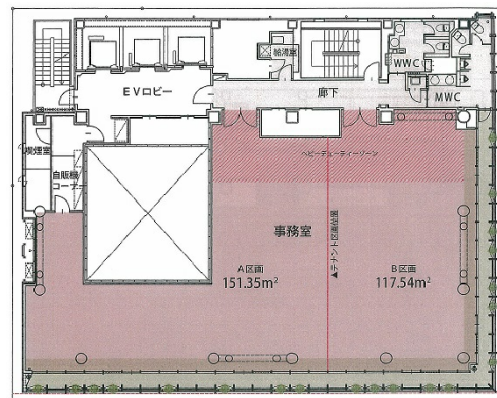

日本橋木村ビル 3階95.81坪

東京都中央区日本橋1-16-3

物件MAP

賃貸条件	
坪数	95.81坪
階数	3階
入居可能日	
ビル情報	
所在地	東京都中央区日本橋1-16-3
最寄り駅	東京メトロ東西線 日本橋駅 徒歩1分 東京メトロ銀座線 日本橋駅 徒歩1分 都営浅草線 日本橋駅 徒歩1分 東京メトロ半蔵門線 三越前駅 徒歩9分 JR山手線 東京駅 徒歩15分
エリア	八重洲・日本橋・京橋エリア
竣工	2016年1月
耐震	新耐震基準
階数	地上10階 地下1階
用途	事務所
構造	SRC造、一部S造
設備情報	
エレベーター	4基
空調	個別空調
OAフロア	OAフロア
基準階天井高	2,800mm
光ファイバー	有り
トイレ	男女別・室外
セキュリティ	有り
駐車場	有り