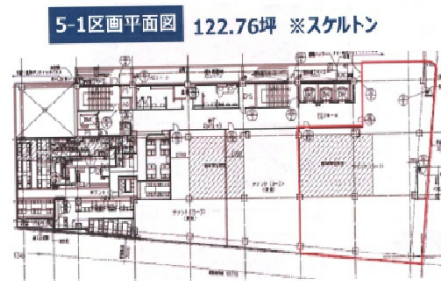

aune幕張 5階122.76坪

千葉県千葉市美浜区ひび野1-14

物件MAP

賃貸条件	
坪数	122.76坪
階数	5階（申込有）
入居可能日	
ビル情報	
所在地	千葉県千葉市美浜区ひび野1-14
最寄り駅	JR京葉線 海浜幕張駅 徒歩1分
エリア	浦安・幕張エリア
竣工	2008年2月
耐震	新耐震基準
階数	地上6階 地下1階
用途	店舗
構造	S造
設備情報	
エレベーター	3基
空調	個別空調
OAフロア	その他
基準階天井高	
光ファイバー	有り
トイレ	男女別・室外
セキュリティ	無し
駐車場	有り