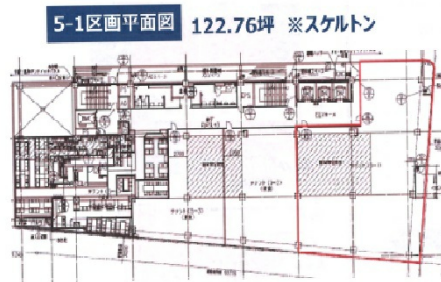

# aune幕張 5階122.76坪

千葉県千葉市美浜区ひび野1-14

## 物件MAP

賃貸条件	
坪数	122.76坪
階数	5階（申込有）
入居可能日	
ビル情報	
所在地	千葉県千葉市美浜区ひび野1-14
最寄り駅	JR京葉線 海浜幕張駅 徒歩1分
エリア	浦安・幕張エリア
竣工	2008年2月
耐震	新耐震基準
階数	地上6階 地下1階
用途	店舗
構造	S造
設備情報	
エレベーター	3基
空調	個別空調
OAフロア	その他
基準階天井高	
光ファイバー	有り
トイレ	男女別・室外
セキュリティ	無し
駐車場	有り

事務所移転の簡単検索サイト

**Quick Service**

クイックサービス

**aune幕張 5階122.76坪** 千葉県千葉市美浜区ひび野1-14

浦安・幕張エリア（ビルID：0036580）の賃貸オフィス

貸事務所・レンタルオフィス・オフィス移転なら**QuickService**

物件詳細はこちらから

**0120-55-2620**