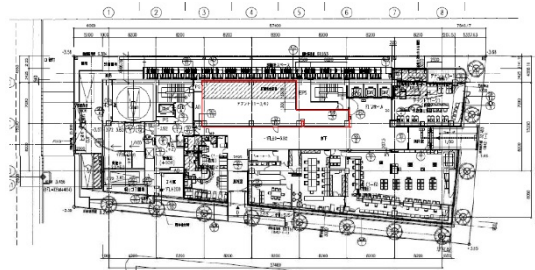

aune幕張 1階47.44坪

千葉県千葉市美浜区ひび野1-14

47坪

物件MAP

賃貸条件	
坪数	47.44坪
階数	1階（サービス店舗・物販）
入居可能日	

ビル情報	
所在地	千葉県千葉市美浜区ひび野1-14
最寄り駅	JR京葉線 海浜幕張駅 徒歩1分
エリア	浦安・幕張エリア
竣工	2008年2月
耐震	新耐震基準
階数	地上6階 地下1階
用途	店舗
構造	S造

設備情報	
エレベーター	3基
空調	個別空調
OAフロア	その他
基準階天井高	
光ファイバー	有り
トイレ	男女別・室外
セキュリティ	無し
駐車場	有り

事務所移転の簡単検索サイト

Quick Service

クイックサービス

aune幕張 1階47.44坪 千葉県千葉市美浜区ひび野1-14

浦安・幕張エリア（ビルID：0036580）の賃貸オフィス

貸事務所・レンタルオフィス・オフィス移転なら**QuickService**

物件詳細はこちらから

 **0120-55-2620**