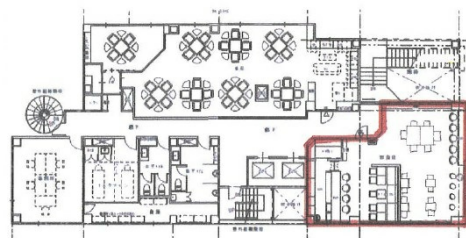

# ホテルニューガイア薬院 1階43.45坪

福岡県福岡市中央区大宮1-1-6

## 物件MAP

賃貸条件	
坪数	43.45坪
階数	1階
入居可能日	相談
ビル情報	
所在地	福岡県福岡市中央区大宮1-1-6
最寄り駅	福岡市営地下鉄七隈線 薬院大通駅 徒歩3分 西鉄天神大牟田線 薬院駅 徒歩3分
エリア	薬院エリア
竣工	1989年8月
耐震	新耐震基準
階数	地上9階 地下2階
用途	事務所/店舗
構造	S造
設備情報	
エレベーター	
空調	個別空調
OAフロア	
基準階天井高	
光ファイバー	
トイレ	
セキュリティ	有り
駐車場	