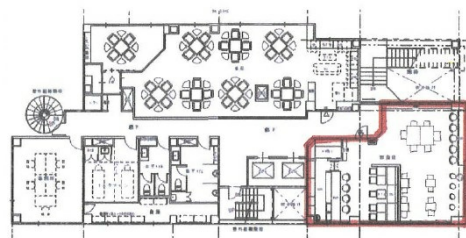

# ホテルニューガイア薬院 1階43.45坪

福岡県福岡市中央区大宮1-1-6

## 物件MAP

賃貸条件	
坪数	43.45坪
階数	1階
入居可能日	相談

ビル情報	
所在地	福岡県福岡市中央区大宮1-1-6
最寄り駅	福岡市営地下鉄七隈線 薬院大通駅 徒歩3分 西鉄天神大牟田線 薬院駅 徒歩3分
エリア	薬院エリア
竣工	1989年8月
耐震	新耐震基準
階数	地上9階 地下2階
用途	事務所/店舗
構造	S造

設備情報	
エレベーター	
空調	個別空調
OAフロア	
基準階天井高	
光ファイバー	
トイレ	
セキュリティ	有り
駐車場	