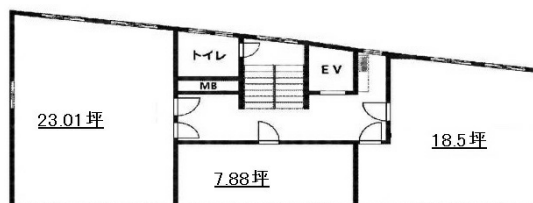

ユニオン小石川第1ビル 6階18.5坪

東京都文京区小石川2-1-2

物件MAP

賃貸条件	
坪数	18.5坪
階数	6階 (605)
入居可能日	
ビル情報	
所在地	東京都文京区小石川2-1-2
最寄り駅	東京メトロ丸ノ内線 後樂園駅 徒歩1分 都営三田線 春日駅 徒歩2分 都営大江戸線 春日駅 徒歩2分
エリア	その他文京区
竣工	1971年8月
耐震	旧耐震基準
階数	地上9階 地下1階
用途	事務所
構造	SRC造
設備情報	
エレベーター	1基
空調	個別空調
OAフロア	その他
基準階天井高	
光ファイバー	有り
トイレ	男女共用・室外
セキュリティ	無し
駐車場	無し