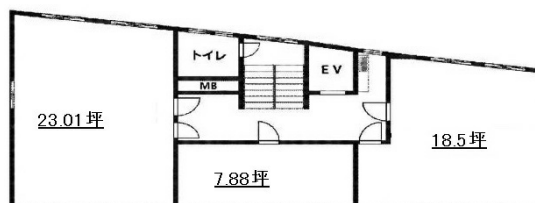

ユニオン小石川第1ビル 6階18.5坪

東京都文京区小石川2-1-2

物件MAP

賃貸条件	
坪数	18.5坪
階数	6階 (605)
入居可能日	
ビル情報	
所在地	東京都文京区小石川2-1-2
最寄り駅	東京メトロ丸ノ内線 後樂園駅 徒歩1分 都営三田線 春日駅 徒歩2分 都営大江戸線 春日駅 徒歩2分
エリア	その他文京区
竣工	1971年8月
耐震	旧耐震基準
階数	地上9階 地下1階
用途	事務所
構造	SRC造
設備情報	
エレベーター	1基
空調	個別空調
OAフロア	その他
基準階天井高	
光ファイバー	有り
トイレ	男女共用・室外
セキュリティ	無し
駐車場	無し

事務所移転の簡単検索サイト

Quick Service

クイックサービス

ユニオン小石川第1ビル 6階18.5坪 東京都文京区小石川2-1-2

その他文京区 (ビルID: 0036548) の賃貸オフィス

貸事務所・レンタルオフィス・オフィス移転ならQuickService

物件詳細はこちらから

0120-55-2620