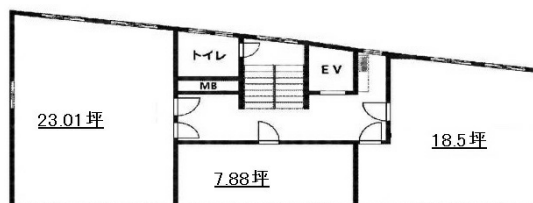

ユニオン小石川第1ビル 9階23.01坪

東京都文京区小石川2-1-2

物件MAP

賃貸条件	
坪数	23.01坪
階数	9階 (901)
入居可能日	
ビル情報	
所在地	東京都文京区小石川2-1-2
最寄り駅	東京メトロ丸ノ内線 後樂園駅 徒歩1分 都営三田線 春日駅 徒歩2分 都営大江戸線 春日駅 徒歩2分
エリア	その他文京区
竣工	1971年8月
耐震	旧耐震基準
階数	地上9階 地下1階
用途	事務所
構造	SRC造
設備情報	
エレベーター	1基
空調	個別空調
OAフロア	その他
基準階天井高	
光ファイバー	有り
トイレ	男女共用・室外
セキュリティ	無し
駐車場	無し