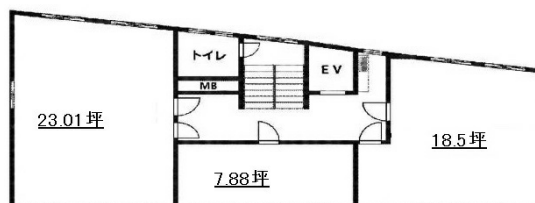

# ユニオン小石川第1ビル 8階18.5坪

東京都文京区小石川2-1-2

## 物件MAP

賃貸条件	
坪数	18.5坪
階数	8階 (805)
入居可能日	
ビル情報	
所在地	東京都文京区小石川2-1-2
最寄り駅	東京メトロ丸ノ内線 後樂園駅 徒歩1分 都営三田線 春日駅 徒歩2分 都営大江戸線 春日駅 徒歩2分
エリア	その他文京区
竣工	1971年8月
耐震	旧耐震基準
階数	地上9階 地下1階
用途	事務所
構造	SRC造
設備情報	
エレベーター	1基
空調	個別空調
OAフロア	その他
基準階天井高	
光ファイバー	有り
トイレ	男女共用・室外
セキュリティ	無し
駐車場	無し