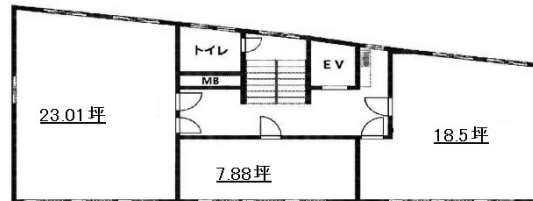

ユニオン小石川第1ビル 8階18.5坪

東京都文京区小石川2-1-2

物件MAP

賃貸条件	
坪数	18.5坪
階数	8階 (805)
入居可能日	
ビル情報	
所在地	東京都文京区小石川2-1-2
最寄り駅	東京メトロ丸ノ内線 後樂園駅 徒歩1分 都営三田線 春日駅 徒歩2分 都営大江戸線 春日駅 徒歩2分
エリア	その他文京区
竣工	1971年8月
耐震	旧耐震基準
階数	地上9階 地下1階
用途	事務所
構造	SRC造
設備情報	
エレベーター	1基
空調	個別空調
OAフロア	その他
基準階天井高	
光ファイバー	有り
トイレ	男女共用・室外
セキュリティ	無し
駐車場	無し

事務所移転の簡単検索サイト

Quick Service

クイックサービス

ユニオン小石川第1ビル 8階18.5坪 東京都文京区小石川2-1-2

その他文京区 (ビルID: 0036548) の賃貸オフィス

貸事務所・レンタルオフィス・オフィス移転ならQuickService

物件詳細はこちらから

 0120-55-2620