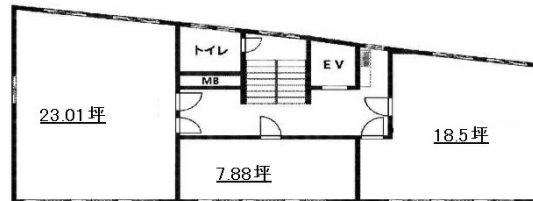

ユニオン小石川第1ビル 7階18.5坪

東京都文京区小石川2-1-2

物件MAP

賃貸条件	
坪数	18.5坪
階数	7階 (705)
入居可能日	
ビル情報	
所在地	東京都文京区小石川2-1-2
最寄り駅	東京メトロ丸ノ内線 後樂園駅 徒歩1分 都営三田線 春日駅 徒歩2分 都営大江戸線 春日駅 徒歩2分
エリア	その他文京区
竣工	1971年8月
耐震	旧耐震基準
階数	地上9階 地下1階
用途	事務所
構造	SRC造
設備情報	
エレベーター	1基
空調	個別空調
OAフロア	その他
基準階天井高	
光ファイバー	有り
トイレ	男女共用・室外
セキュリティ	無し
駐車場	無し

事務所移転の簡単検索サイト

Quick Service

クイックサービス

ユニオン小石川第1ビル 7階18.5坪 東京都文京区小石川2-1-2

その他文京区 (ビルID: 0036548) の賃貸オフィス

貸事務所・レンタルオフィス・オフィス移転ならQuickService

物件詳細はこちらから

 0120-55-2620