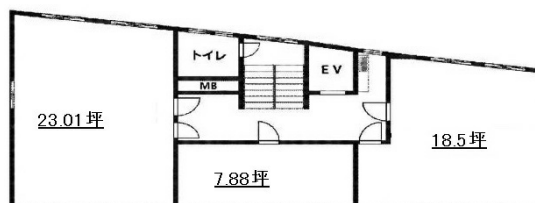

ユニオン小石川第1ビル 1階22.14坪

東京都文京区小石川2-1-2

物件MAP

賃貸条件	
坪数	22.14坪
階数	1階 (101)
入居可能日	
ビル情報	
所在地	東京都文京区小石川2-1-2
最寄り駅	東京メトロ丸ノ内線 後樂園駅 徒歩1分 都営三田線 春日駅 徒歩2分 都営大江戸線 春日駅 徒歩2分
エリア	その他文京区
竣工	1971年8月
耐震	旧耐震基準
階数	地上9階 地下1階
用途	事務所
構造	SRC造
設備情報	
エレベーター	1基
空調	個別空調
OAフロア	その他
基準階天井高	
光ファイバー	有り
トイレ	男女共用・室外
セキュリティ	無し
駐車場	無し