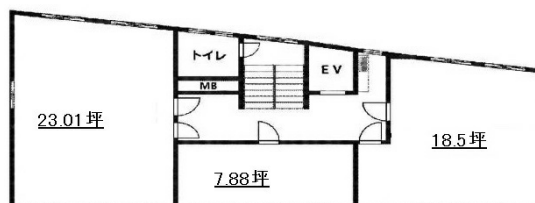

# ユニオン小石川第1ビル 1階22.14坪

東京都文京区小石川2-1-2

## 物件MAP

賃貸条件	
坪数	22.14坪
階数	1階 (101)
入居可能日	
ビル情報	
所在地	東京都文京区小石川2-1-2
最寄り駅	東京メトロ丸ノ内線 後樂園駅 徒歩1分 都営三田線 春日駅 徒歩2分 都営大江戸線 春日駅 徒歩2分
エリア	その他文京区
竣工	1971年8月
耐震	旧耐震基準
階数	地上9階 地下1階
用途	事務所
構造	SRC造
設備情報	
エレベーター	1基
空調	個別空調
OAフロア	その他
基準階天井高	
光ファイバー	有り
トイレ	男女共用・室外
セキュリティ	無し
駐車場	無し