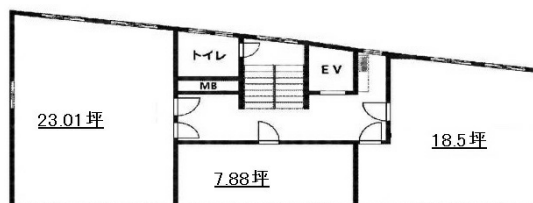

ユニオン小石川第1ビル 10階7.88坪

東京都文京区小石川2-1-2

物件MAP

賃貸条件	
坪数	7.88坪
階数	10階 (1003申込有)
入居可能日	

ビル情報	
所在地	東京都文京区小石川2-1-2
最寄り駅	東京メトロ丸ノ内線 後樂園駅 徒歩1分 都営三田線 春日駅 徒歩2分 都営大江戸線 春日駅 徒歩2分
エリア	その他文京区
竣工	1971年8月
耐震	旧耐震基準
階数	地上9階 地下1階
用途	事務所
構造	SRC造