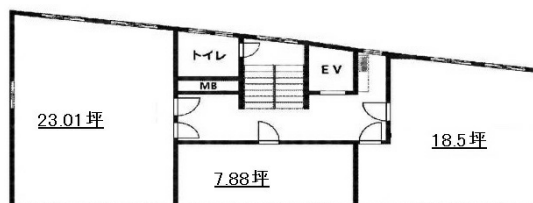

ユニオン小石川第1ビル 10階7.88坪

東京都文京区小石川2-1-2

物件MAP

賃貸条件	
坪数	7.88坪
階数	10階 (1003申込有)
入居可能日	
ビル情報	
所在地	東京都文京区小石川2-1-2
最寄り駅	東京メトロ丸ノ内線 後樂園駅 徒歩1分 都営三田線 春日駅 徒歩2分 都営大江戸線 春日駅 徒歩2分
エリア	その他文京区
竣工	1971年8月
耐震	旧耐震基準
階数	地上9階 地下1階
用途	事務所
構造	SRC造
設備情報	
エレベーター	1基
空調	個別空調
OAフロア	その他
基準階天井高	
光ファイバー	有り
トイレ	男女共用・室外
セキュリティ	無し
駐車場	無し

事務所移転の簡単検索サイト

Quick Service

クイックサービス

ユニオン小石川第1ビル 10階7.88坪 東京都文京区小石川2-1-2

その他文京区 (ビルID: 0036548) の賃貸オフィス

貸事務所・レンタルオフィス・オフィス移転ならQuickService

物件詳細はこちらから

0120-55-2620