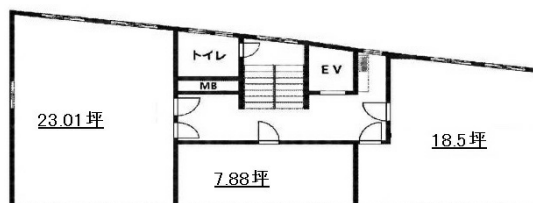

ユニオン小石川第1ビル 5階23.01坪

東京都文京区小石川2-1-2

物件MAP

賃貸条件	
坪数	23.01坪
階数	5階 (501)
入居可能日	
ビル情報	
所在地	東京都文京区小石川2-1-2
最寄り駅	東京メトロ丸ノ内線 後樂園駅 徒歩1分 都営三田線 春日駅 徒歩2分 都営大江戸線 春日駅 徒歩2分
エリア	その他文京区
竣工	1971年8月
耐震	旧耐震基準
階数	地上9階 地下1階
用途	事務所
構造	SRC造
設備情報	
エレベーター	1基
空調	個別空調
OAフロア	その他
基準階天井高	
光ファイバー	有り
トイレ	男女共用・室外
セキュリティ	無し
駐車場	無し