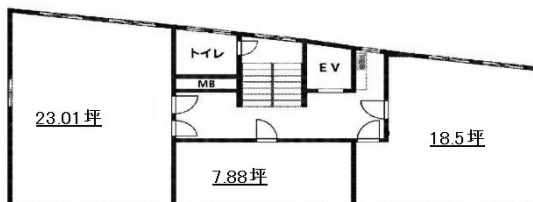

ユニオン小石川第1ビル 地下1階24.7坪

東京都文京区小石川2-1-2

物件MAP

賃貸条件	
坪数	24.7坪
階数	B1階 (B102)
入居可能日	
ビル情報	
所在地	東京都文京区小石川2-1-2
最寄り駅	東京メトロ丸ノ内線 後樂園駅 徒歩1分 都営三田線 春日駅 徒歩2分 都営大江戸線 春日駅 徒歩2分
エリア	その他文京区
竣工	1971年8月
耐震	旧耐震基準
階数	地上9階 地下1階
用途	事務所
構造	SRC造
設備情報	
エレベーター	1基
空調	個別空調
OAフロア	その他
基準階天井高	
光ファイバー	有り
トイレ	男女共用・室外
セキュリティ	無し
駐車場	無し

事務所移転の簡単検索サイト

Quick Service

クイックサービス

ユニオン小石川第1ビル 地下1階24.7坪 東京都文京区小石川2-1-2

その他文京区 (ビルID: 0036548) の賃貸オフィス

貸事務所・レンタルオフィス・オフィス移転ならQuickService

物件詳細はこちらから

0120-55-2620