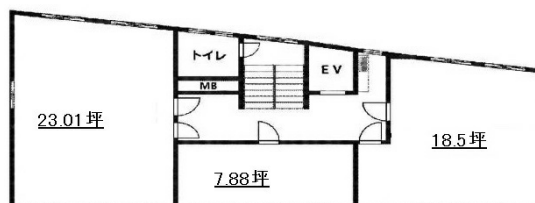

ユニオン小石川第1ビル 地下1階24.3坪

東京都文京区小石川2-1-2

物件MAP

賃貸条件	
坪数	24.3坪
階数	B1階 (B101)
入居可能日	
ビル情報	
所在地	東京都文京区小石川2-1-2
最寄り駅	東京メトロ丸ノ内線 後樂園駅 徒歩1分 都営三田線 春日駅 徒歩2分 都営大江戸線 春日駅 徒歩2分
エリア	その他文京区
竣工	1971年8月
耐震	旧耐震基準
階数	地上9階 地下1階
用途	事務所
構造	SRC造
設備情報	
エレベーター	1基
空調	個別空調
OAフロア	その他
基準階天井高	
光ファイバー	有り
トイレ	男女共用・室外
セキュリティ	無し
駐車場	無し

事務所移転の簡単検索サイト

Quick Service

クイックサービス

ユニオン小石川第1ビル 地下1階24.3坪 東京都文京区小石川2-1-2

その他文京区 (ビルID: 0036548) の賃貸オフィス

貸事務所・レンタルオフィス・オフィス移転ならQuickService

物件詳細はこちらから

0120-55-2620