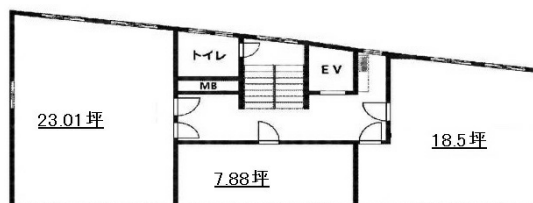

# ユニオン小石川第1ビル 10階18.5坪

東京都文京区小石川2-1-2

## 物件MAP

賃貸条件	
坪数	18.5坪
階数	10階 (1005)
入居可能日	

ビル情報	
所在地	東京都文京区小石川2-1-2
最寄り駅	東京メトロ丸ノ内線 後樂園駅 徒歩1分 都営三田線 春日駅 徒歩2分 都営大江戸線 春日駅 徒歩2分
エリア	その他文京区
竣工	1971年8月
耐震	旧耐震基準
階数	地上9階 地下1階
用途	事務所
構造	SRC造

設備情報	
エレベーター	1基
空調	個別空調
OAフロア	その他
基準階天井高	
光ファイバー	有り
トイレ	男女共用・室外
セキュリティ	無し
駐車場	無し