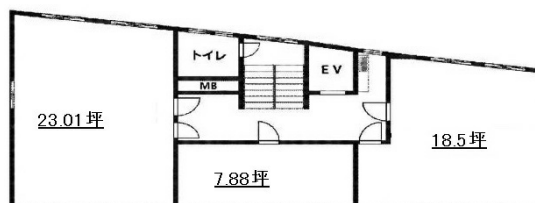

ユニオン小石川第1ビル 10階18.5坪

東京都文京区小石川2-1-2

物件MAP

賃貸条件	
坪数	18.5坪
階数	10階 (1005)
入居可能日	
ビル情報	
所在地	東京都文京区小石川2-1-2
最寄り駅	東京メトロ丸ノ内線 後樂園駅 徒歩1分 都営三田線 春日駅 徒歩2分 都営大江戸線 春日駅 徒歩2分
エリア	その他文京区
竣工	1971年8月
耐震	旧耐震基準
階数	地上9階 地下1階
用途	事務所
構造	SRC造
設備情報	
エレベーター	1基
空調	個別空調
OAフロア	その他
基準階天井高	
光ファイバー	有り
トイレ	男女共用・室外
セキュリティ	無し
駐車場	無し

事務所移転の簡単検索サイト

Quick Service

クイックサービス

ユニオン小石川第1ビル 10階18.5坪 東京都文京区小石川2-1-2

その他文京区 (ビルID: 0036548) の賃貸オフィス

貸事務所・レンタルオフィス・オフィス移転ならQuickService

物件詳細はこちらから

0120-55-2620