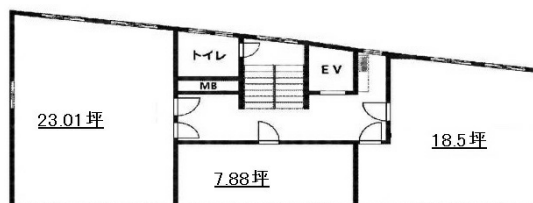

ユニオン小石川第1ビル 8階7.88坪

東京都文京区小石川2-1-2

物件MAP

賃貸条件	
坪数	7.88坪
階数	8階 (803)
入居可能日	

ビル情報	
所在地	東京都文京区小石川2-1-2
最寄り駅	東京メトロ丸ノ内線 後樂園駅 徒歩1分 都営三田線 春日駅 徒歩2分 都営大江戸線 春日駅 徒歩2分
エリア	その他文京区
竣工	1971年8月
耐震	旧耐震基準
階数	地上9階 地下1階
用途	事務所
構造	SRC造