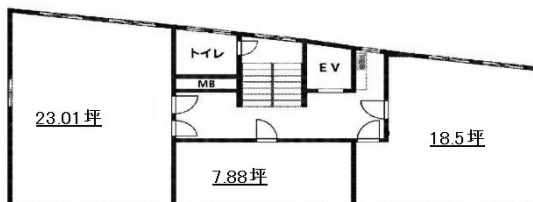

ユニオン小石川第1ビル 8階7.88坪

東京都文京区小石川2-1-2

物件MAP

賃貸条件	
坪数	7.88坪
階数	8階 (803)
入居可能日	
ビル情報	
所在地	東京都文京区小石川2-1-2
最寄り駅	東京メトロ丸ノ内線 後樂園駅 徒歩1分 都営三田線 春日駅 徒歩2分 都営大江戸線 春日駅 徒歩2分
エリア	その他文京区
竣工	1971年8月
耐震	旧耐震基準
階数	地上9階 地下1階
用途	事務所
構造	SRC造
設備情報	
エレベーター	1基
空調	個別空調
OAフロア	その他
基準階天井高	
光ファイバー	有り
トイレ	男女共用・室外
セキュリティ	無し
駐車場	無し

事務所移転の簡単検索サイト

Quick Service

クイックサービス

ユニオン小石川第1ビル 8階7.88坪 東京都文京区小石川2-1-2

その他文京区 (ビルID: 0036548) の賃貸オフィス

貸事務所・レンタルオフィス・オフィス移転ならQuickService

物件詳細はこちらから

0120-55-2620