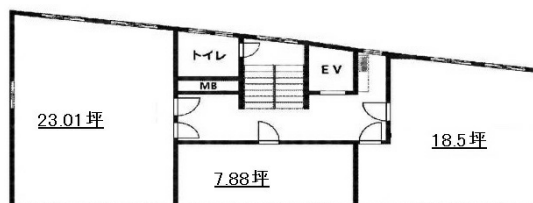

ユニオン小石川第1ビル 5階11.81坪

東京都文京区小石川2-1-2

物件MAP

賃貸条件	
坪数	11.81坪
階数	5階 (502)
入居可能日	
ビル情報	
所在地	東京都文京区小石川2-1-2
最寄り駅	東京メトロ丸ノ内線 後樂園駅 徒歩1分 都営三田線 春日駅 徒歩2分 都営大江戸線 春日駅 徒歩2分
エリア	その他文京区
竣工	1971年8月
耐震	旧耐震基準
階数	地上9階 地下1階
用途	事務所
構造	SRC造
設備情報	
エレベーター	1基
空調	個別空調
OAフロア	その他
基準階天井高	
光ファイバー	有り
トイレ	男女共用・室外
セキュリティ	無し
駐車場	無し