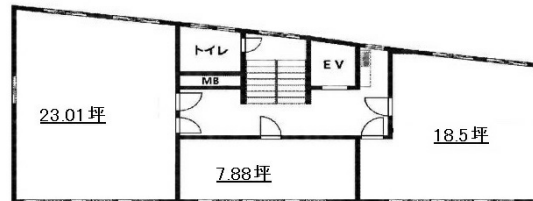

# ユニオン小石川第1ビル 10階23.01坪

東京都文京区小石川2-1-2

## 物件MAP

賃貸条件	
坪数	23.01坪
階数	10階 (1001)
入居可能日	
ビル情報	
所在地	東京都文京区小石川2-1-2
最寄り駅	東京メトロ丸ノ内線 後樂園駅 徒歩1分 都営三田線 春日駅 徒歩2分 都営大江戸線 春日駅 徒歩2分
エリア	その他文京区
竣工	1971年8月
耐震	旧耐震基準
階数	地上9階 地下1階
用途	事務所
構造	SRC造
設備情報	
エレベーター	1基
空調	個別空調
OAフロア	その他
基準階天井高	
光ファイバー	有り
トイレ	男女共用・室外
セキュリティ	無し
駐車場	無し