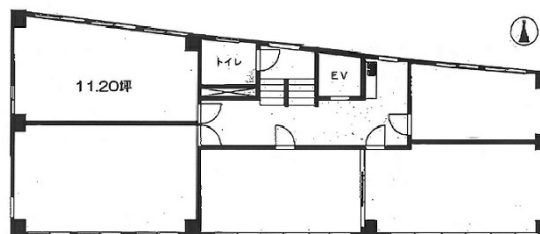

## 物件MAP

賃貸条件	
坪数	11.2坪
階数	7階 (701)
入居可能日	
ビル情報	
所在地	東京都文京区小石川2-1-2
最寄り駅	東京メトロ丸ノ内線 後樂園駅 徒歩1分 都営三田線 春日駅 徒歩2分 都営大江戸線 春日駅 徒歩2分
エリア	その他文京区
竣工	1971年8月
耐震	旧耐震基準
階数	地上9階 地下1階
用途	事務所
構造	SRC造
設備情報	
エレベーター	1基
空調	個別空調
OAフロア	その他
基準階天井高	
光ファイバー	有り
トイレ	男女共用・室外
セキュリティ	無し
駐車場	無し