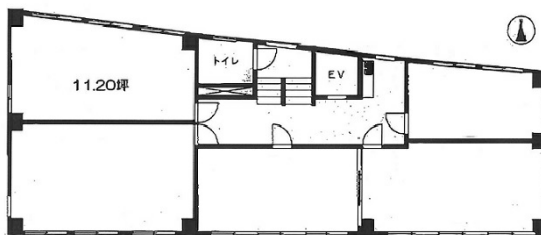

ユニオン小石川第1ビル 7階11.2坪

東京都文京区小石川2-1-2

物件MAP

賃貸条件	
坪数	11.2坪
階数	7階 (701)
入居可能日	
ビル情報	
所在地	東京都文京区小石川2-1-2
最寄り駅	東京メトロ丸ノ内線 後樂園駅 徒歩1分 都営三田線 春日駅 徒歩2分 都営大江戸線 春日駅 徒歩2分
エリア	その他文京区
竣工	1971年8月
耐震	旧耐震基準
階数	地上9階 地下1階
用途	事務所
構造	SRC造
設備情報	
エレベーター	1基
空調	個別空調
OAフロア	その他
基準階天井高	
光ファイバー	有り
トイレ	男女共用・室外
セキュリティ	無し
駐車場	無し