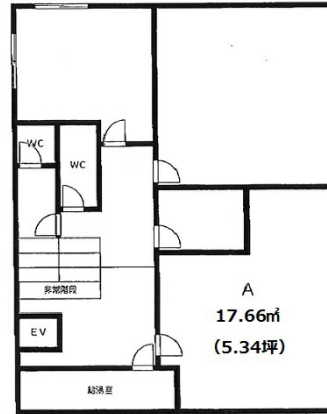

四谷SCビル 5階5.34坪

東京都新宿区四谷3-4

物件MAP

賃貸条件	
坪数	5.34坪
階数	5階 (C)
入居可能日	
ビル情報	
所在地	東京都新宿区四谷3-4
最寄り駅	東京メトロ丸ノ内線 四谷三丁目駅 徒歩1分
エリア	四谷・市ヶ谷・飯田橋エリア
竣工	1981年3月
耐震	耐震補強済
階数	地上7階 地下1階
用途	事務所
構造	RC造
設備情報	
エレベーター	1基
空調	個別空調
OAフロア	OAフロア
基準階天井高	
光ファイバー	有り
トイレ	男女別・室内
セキュリティ	有り
駐車場	無し