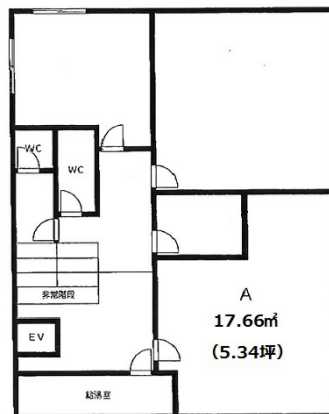

四谷SCビル 5階5.34坪

東京都新宿区四谷3-4

物件MAP

賃貸条件	
坪数	5.34坪
階数	5階 (C)
入居可能日	
ビル情報	
所在地	東京都新宿区四谷3-4
最寄り駅	東京メトロ丸ノ内線 四谷三丁目駅 徒歩1分
エリア	四谷・市ヶ谷・飯田橋エリア
竣工	1981年3月
耐震	耐震補強済
階数	地上7階 地下1階
用途	事務所
構造	RC造
設備情報	
エレベーター	1基
空調	個別空調
OAフロア	OAフロア
基準階天井高	
光ファイバー	有り
トイレ	男女別・室内
セキュリティ	有り
駐車場	無し

事務所移転の簡単検索サイト

Quick Service

クイックサービス

四谷SCビル 5階5.34坪 東京都新宿区四谷3-4

四谷・市ヶ谷・飯田橋エリア (ビルID: 0036547) の賃貸オフィス

貸事務所・レンタルオフィス・オフィス移転なら**QuickService**

物件詳細はこちらから

 **0120-55-2620**