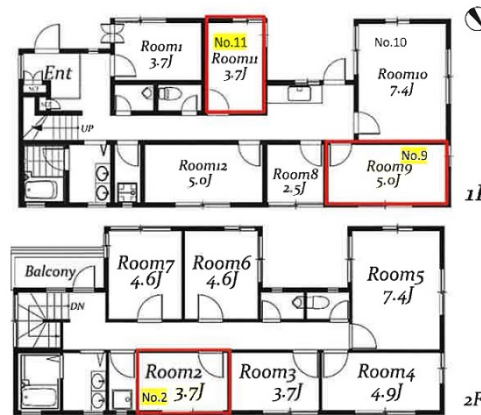

room-ing南青山ハウス 1階1.82坪

東京都港区南青山3-14-11

物件MAP

賃貸条件	
坪数	1.82坪
階数	1階 (11)
入居可能日	
ビル情報	
所在地	東京都港区南青山3-14-11
最寄り駅	東京メトロ銀座線 表参道駅 徒歩3分 東京メトロ千代田線 表参道駅 徒歩3分 東京メトロ半蔵門線 表参道駅 徒歩3分 東京メトロ銀座線 外苑前駅 徒歩9分 東京メトロ千代田線 乃木坂駅 徒歩11分
エリア	赤坂・青山・六本木エリア
竣工	1984年3月
耐震	新耐震基準
階数	地上2階
用途	事務所/倉庫・工場
構造	S造
設備情報	
エレベーター	
空調	個別空調
OAフロア	その他
基準階天井高	
光ファイバー	有り
トイレ	男女別・室外
セキュリティ	無し
駐車場	無し