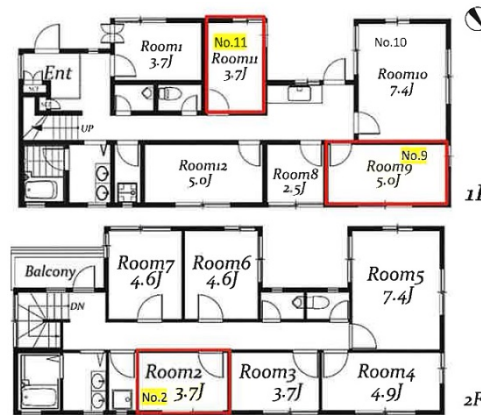

room-ing南青山ハウス 1階1.82坪

東京都港区南青山3-14-11

物件MAP

賃貸条件	
坪数	1.82坪
階数	1階 (11)
入居可能日	

ビル情報	
所在地	東京都港区南青山3-14-11
最寄り駅	東京メトロ銀座線 表参道駅 徒歩3分 東京メトロ千代田線 表参道駅 徒歩3分 東京メトロ半蔵門線 表参道駅 徒歩3分 東京メトロ銀座線 外苑前駅 徒歩9分 東京メトロ千代田線 乃木坂駅 徒歩11分
エリア	赤坂・青山・六本木エリア
竣工	1984年3月
耐震	新耐震基準
階数	地上2階
用途	事務所/倉庫・工場
構造	S造

設備情報	
エレベーター	
空調	個別空調
OAフロア	その他
基準階天井高	
光ファイバー	有り
トイレ	男女別・室外
セキュリティ	無し
駐車場	無し

事務所移転の簡単検索サイト

room-ing南青山ハウス 1階1.82坪 東京都港区南青山3-14-11

赤坂・青山・六本木エリア (ビルID: 0036535) の賃貸オフィス

貸事務所・レンタルオフィス・オフィス移転ならQuickService

物件詳細はこちらから