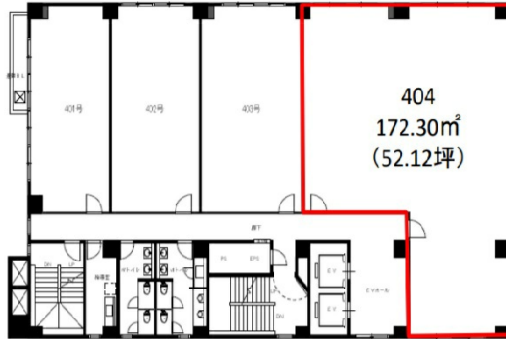

セントラル山形ビル 4階52.12坪

山形県山形市本町1-4-27

物件MAP

賃貸条件	
坪数	52.12坪
階数	4階 (404-405)
入居可能日	

ビル情報	
所在地	山形県山形市本町1-4-27
最寄り駅	JR仙山線 山形駅 徒歩14分
エリア	山形
竣工	1988年2月
耐震	新耐震基準
階数	地上9階 地下1階
用途	事務所
構造	SRC造

設備情報	
エレベーター	2基
空調	個別空調
OAフロア	その他
基準階天井高	2,700mm
光ファイバー	有り
トイレ	男女別・室外
セキュリティ	有り
駐車場	有り

事務所移転の簡単検索サイト

Quick Service

クイックサービス

セントラル山形ビル 4階52.12坪 山形県山形市本町1-4-27

山形 (ビルID: 0036524) の賃貸オフィス

貸事務所・レンタルオフィス・オフィス移転ならQuickService

物件詳細はこちらから

 0120-55-2620