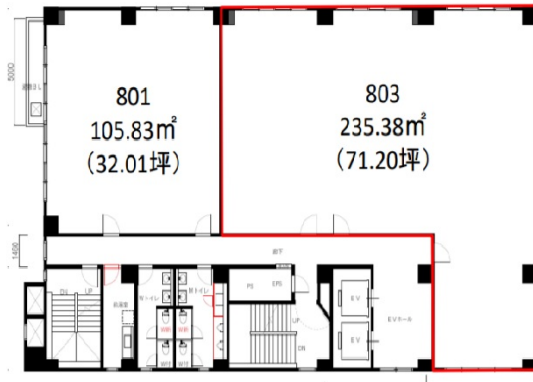

## 物件MAP

賃貸条件	
坪数	71.2坪
階数	8階 (803)
入居可能日	

ビル情報	
所在地	山形県山形市本町1-4-27
最寄り駅	JR仙山線 山形駅 徒歩14分
エリア	山形
竣工	1988年2月
耐震	新耐震基準
階数	地上9階 地下1階
用途	事務所
構造	SRC造

設備情報	
エレベーター	2基
空調	個別空調
OAフロア	その他
基準階天井高	2,700mm
光ファイバー	有り
トイレ	男女別・室外
セキュリティ	有り
駐車場	有り