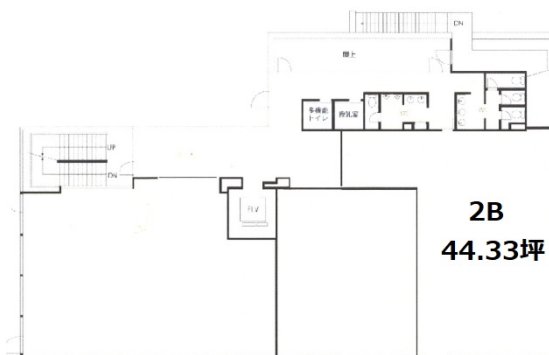

フォーラムたまプラーザ 2階44.33坪

神奈川県横浜市青葉区新石川2-4-12

物件MAP

賃貸条件	
月額賃料	797,940円 (税別)
坪数	44.33坪
坪単価	18,000円 (税別)
共益費	賃料に含む
礼金	1ヶ月
敷金 (保証金)	10ヶ月
階数	2階 (B)
入居可能日	即日

ビル情報	
所在地	神奈川県横浜市青葉区新石川2-4-12
最寄り駅	東急田園都市線 たまプラーザ駅 徒歩4分
エリア	その他神奈川
竣工	2013年12月
耐震	新耐震基準
階数	地上4階
用途	事務所/店舗
構造	S造

設備情報	
エレベーター	1基
空調	
OAフロア	
基準階天井高	
光ファイバー	有り
トイレ	男女別・室外
セキュリティ	調査中
駐車場	無し