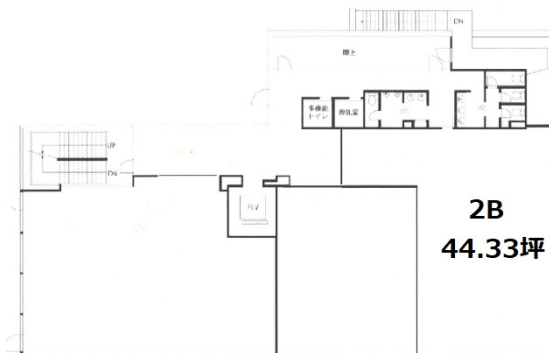

# フォーラムたまプラーザ 2階44.33坪

神奈川県横浜市青葉区新石川2-4-12

物件MAP

賃貸条件	
月額賃料	797,940円 (税別)
坪数	44.33坪
坪単価	18,000円 (税別)
共益費	賃料に含む
礼金	1ヶ月
敷金 (保証金)	10ヶ月
階数	2階 (B)
入居可能日	即日

ビル情報	
所在地	神奈川県横浜市青葉区新石川2-4-12
最寄り駅	東急田園都市線 たまプラーザ駅 徒歩4分
エリア	その他神奈川
竣工	2013年12月
耐震	新耐震基準
階数	地上4階
用途	事務所/店舗
構造	S造

設備情報	
エレベーター	1基
空調	
OAフロア	
基準階天井高	
光ファイバー	有り
トイレ	男女別・室外
セキュリティ	調査中
駐車場	無し

フォーラムたまプラーザ 2階44.33坪 神奈川県横浜市青葉区新石川2-4-12

その他神奈川 (ビルID: 0036513) の賃貸オフィス

貸事務所・レンタルオフィス・オフィス移転ならQuickService

物件詳細はこちらから

 0120-55-2620