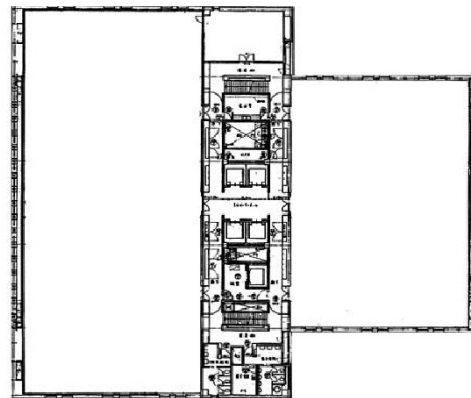

日本プレスセンタービル 6階17.9坪

東京都千代田区内幸町2-2-1

物件MAP

賃貸条件	
月額賃料	相談
坪数	17.9坪
坪単価	相談
共益費	117,245円
礼金	無し
敷金（保証金）	10ヶ月
階数	6階
入居可能日	即日

ビル情報	
所在地	東京都千代田区内幸町2-2-1
最寄り駅	東京メトロ丸ノ内線 霞ヶ関駅 徒歩5分 東京メトロ千代田線 霞ヶ関駅 徒歩2分 都営三田線 内幸町駅 徒歩2分 東京メトロ銀座線 虎ノ門駅 徒歩7分 東京メトロ日比谷線 虎ノ門ヒルズ駅 徒歩12分
エリア	丸の内・大手町・有楽町・霞ヶ関エリア
竣工	1976年
耐震	新耐震基準相当
階数	地上11階 地下3階
用途	事務所
構造	SRC造

設備情報	
エレベーター	5基
空調	セントラル空調
OAフロア	OAフロア
基準階天井高	2,530mm
光ファイバー	有り
トイレ	男女別・室外
セキュリティ	無し
駐車場	有り