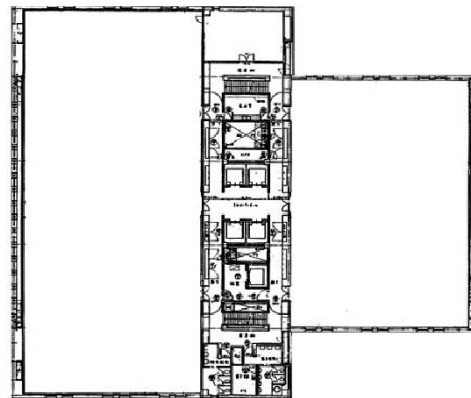

日本プレスセンタービル 6階17.9坪

東京都千代田区内幸町2-2-1

物件MAP

賃貸条件	
月額賃料	相談
坪数	17.9坪
坪単価	相談
共益費	117,245円
礼金	無し
敷金（保証金）	10ヶ月
階数	6階
入居可能日	即日

ビル情報	
所在地	東京都千代田区内幸町2-2-1
最寄り駅	東京メトロ丸ノ内線 霞ヶ関駅 徒歩5分 東京メトロ千代田線 霞ヶ関駅 徒歩2分 都営三田線 内幸町駅 徒歩2分 東京メトロ銀座線 虎ノ門駅 徒歩7分 東京メトロ日比谷線 虎ノ門ヒルズ駅 徒歩12分
エリア	丸の内・大手町・有楽町・霞ヶ関エリア
竣工	1976年
耐震	新耐震基準相当
階数	地上11階 地下3階
用途	事務所
構造	SRC造

設備情報	
エレベーター	5基
空調	セントラル空調
OAフロア	OAフロア
基準階天井高	2,530mm
光ファイバー	有り
トイレ	男女別・室外
セキュリティ	無し
駐車場	有り

事務所移転の簡単検索サイト

Quick Service

クイックサービス

日本プレスセンタービル 6階17.9坪 東京都千代田区内幸町2-2-1

丸の内・大手町・有楽町・霞ヶ関エリア（ビルID：0036496）の賃貸オフィス

貸事務所・レンタルオフィス・オフィス移転なら**QuickService**