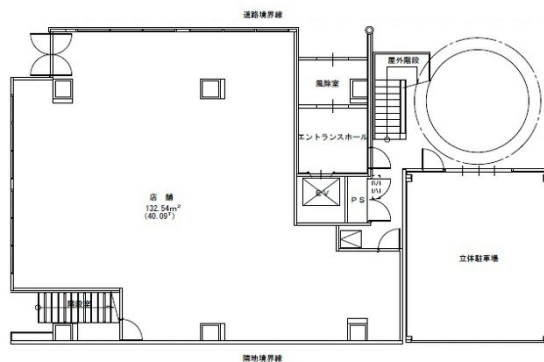

第4寺岡ビル 1階40.09坪

広島県広島市東区光町1-9-26

物件MAP

賃貸条件	
月額賃料	相談
坪数	40.09坪
坪単価	相談
共益費	賃料に含む
礼金	無し
敷金 (保証金)	6ヶ月
階数	1階
入居可能日	即日

ビル情報	
所在地	広島県広島市東区光町1-9-26
最寄り駅	JR山陽本線 広島駅 徒歩6分 JR芸備線 広島駅 徒歩7分 広電6系統(江波線) 広島駅 徒歩9分 広電5系統(比治山線) 広島駅 徒歩9分 広電1系統(宇品線) 広島駅 徒歩9分
エリア	広島市東区エリア
竣工	1999年3月
耐震	新耐震基準
階数	地上7階
用途	店舗
構造	S造

設備情報	
エレベーター	1基
空調	個別空調
OAフロア	タイルカーペット
基準階天井高	2,600mm
光ファイバー	有り
トイレ	男女別・室外
セキュリティ	無し
駐車場	有り