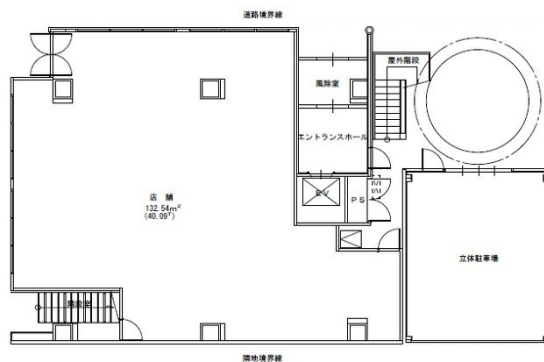

第4寺岡ビル 1階40.09坪

広島県広島市東区光町1-9-26

物件MAP

賃貸条件	
月額賃料	相談
坪数	40.09坪
坪単価	相談
共益費	賃料に含む
礼金	無し
敷金（保証金）	6ヶ月
階数	1階
入居可能日	即日

ビル情報	
所在地	広島県広島市東区光町1-9-26
最寄り駅	JR山陽本線 広島駅 徒歩6分 JR芸備線 広島駅 徒歩7分 広電6系統(江波線) 広島駅 徒歩9分 広電5系統(比治山線) 広島駅 徒歩9分 広電1系統(宇品線) 広島駅 徒歩9分
エリア	広島市東区エリア
竣工	1999年3月
耐震	新耐震基準
階数	地上7階
用途	店舗
構造	S造

設備情報	
エレベーター	1基
空調	個別空調
OAフロア	タイルカーペット
基準階天井高	2,600mm
光ファイバー	有り
トイレ	男女別・室外
セキュリティ	無し
駐車場	有り

事務所移転の簡単検索サイト

第4寺岡ビル 1階40.09坪 広島県広島市東区光町1-9-26

広島市東区エリア（ビルID：0036494）の賃貸オフィス

クイックサービス

貸事務所・レンタルオフィス・オフィス移転ならQuickService