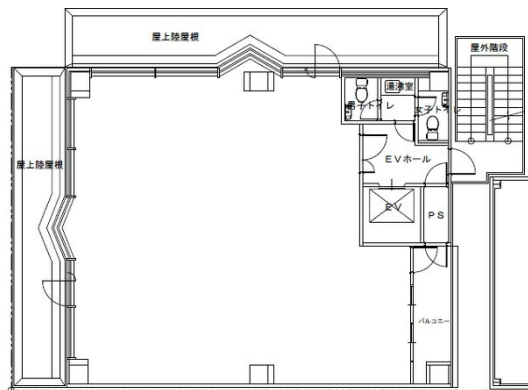

第4寺岡ビル 3階33.68坪

広島県広島市東区光町1-9-26

物件MAP

賃貸条件	
月額賃料	404,160円 (税別)
坪数	33.68坪
坪単価	12,000円 (税別)
共益費	賃料に含む
礼金	無し
敷金 (保証金)	6ヶ月
階数	3階
入居可能日	2024年7月

ビル情報	
所在地	広島県広島市東区光町1-9-26
最寄り駅	JR山陽本線 広島駅 徒歩6分 JR芸備線 広島駅 徒歩7分 広電6系統(江波線) 広島駅 徒歩9分 広電5系統(比治山線) 広島駅 徒歩9分 広電1系統(宇品線) 広島駅 徒歩9分
エリア	広島市東区エリア
竣工	1999年3月
耐震	新耐震基準
階数	地上7階
用途	事務所
構造	S造

設備情報	
エレベーター	1基
空調	個別空調
OAフロア	タイルカーペット
基準階天井高	2,600mm
光ファイバー	有り
トイレ	男女別・室外
セキュリティ	無し
駐車場	有り