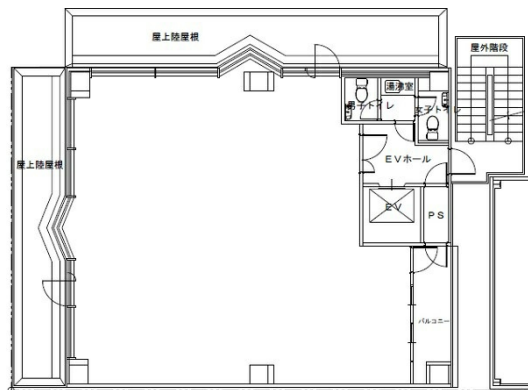

第4寺岡ビル 3階33.68坪

広島県広島市東区光町1-9-26

物件MAP

賃貸条件	
月額賃料	404,160円(税別)
坪数	33.68坪
坪単価	12,000円(税別)
共益費	賃料に含む
礼金	無し
敷金(保証金)	6ヶ月
階数	3階
入居可能日	2024年7月

ビル情報	
所在地	広島県広島市東区光町1-9-26
最寄り駅	JR山陽本線 広島駅 徒歩6分 JR芸備線 広島駅 徒歩7分 広電6系統(江波線) 広島駅 徒歩9分 広電5系統(比治山線) 広島駅 徒歩9分 広電1系統(宇品線) 広島駅 徒歩9分
エリア	広島市東区エリア
竣工	1999年3月
耐震	新耐震基準
階数	地上7階
用途	事務所
構造	S造

設備情報	
エレベーター	1基
空調	個別空調
OAフロア	タイルカーペット
基準階天井高	2,600mm
光ファイバー	有り
トイレ	男女別・室外
セキュリティ	無し
駐車場	有り

事務所移転の簡単検索サイト

Quick Service

クイックサービス

第4寺岡ビル 3階33.68坪 広島県広島市東区光町1-9-26

広島市東区エリア(ビルID: 0036494)の賃貸オフィス

貸事務所・レンタルオフィス・オフィス移転ならQuickService