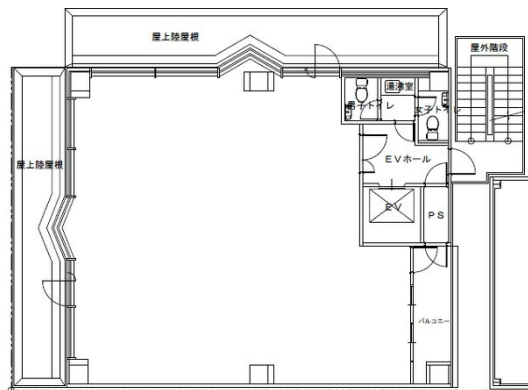

第4寺岡ビル 7階33.68坪

広島県広島市東区光町1-9-26

物件MAP

賃貸条件	
月額賃料	404,160円 (税別)
坪数	33.68坪
坪単価	12,000円 (税別)
共益費	賃料に含む
礼金	無し
敷金 (保証金)	6ヶ月
階数	7階
入居可能日	即日

ビル情報	
所在地	広島県広島市東区光町1-9-26
最寄り駅	JR山陽本線 広島駅 徒歩6分 JR芸備線 広島駅 徒歩7分 広電6系統(江波線) 広島駅 徒歩9分 広電5系統(比治山線) 広島駅 徒歩9分 広電1系統(宇品線) 広島駅 徒歩9分
エリア	広島市東区エリア
竣工	1999年3月
耐震	新耐震基準
階数	地上7階
用途	事務所
構造	S造

設備情報	
エレベーター	1基
空調	個別空調
OAフロア	タイルカーペット
基準階天井高	2,600mm
光ファイバー	有り
トイレ	男女別・室外
セキュリティ	無し
駐車場	有り