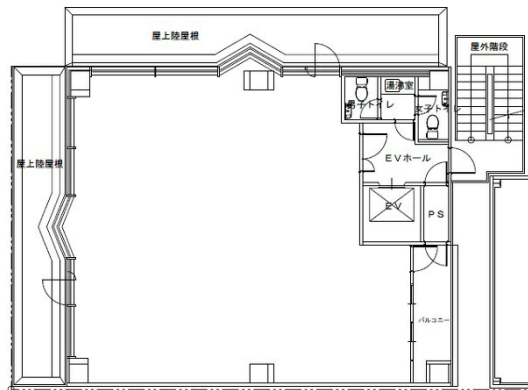

第4寺岡ビル 7階33.68坪

広島県広島市東区光町1-9-26

物件MAP

賃貸条件	
月額賃料	404,160円 (税別)
坪数	33.68坪
坪単価	12,000円 (税別)
共益費	賃料に含む
礼金	無し
敷金 (保証金)	6ヶ月
階数	7階
入居可能日	即日

ビル情報	
所在地	広島県広島市東区光町1-9-26
最寄り駅	JR山陽本線 広島駅 徒歩6分 JR芸備線 広島駅 徒歩7分 広電6系統(江波線) 広島駅 徒歩9分 広電5系統(比治山線) 広島駅 徒歩9分 広電1系統(宇品線) 広島駅 徒歩9分
エリア	広島市東区エリア
竣工	1999年3月
耐震	新耐震基準
階数	地上7階
用途	事務所
構造	S造

設備情報	
エレベーター	1基
空調	個別空調
OAフロア	タイルカーペット
基準階天井高	2,600mm
光ファイバー	有り
トイレ	男女別・室外
セキュリティ	無し
駐車場	有り

事務所移転の簡単検索サイト

Quick Service

クイックサービス

第4寺岡ビル 7階33.68坪 広島県広島市東区光町1-9-26

広島市東区エリア (ビルID: 0036494) の賃貸オフィス

貸事務所・レンタルオフィス・オフィス移転なら**QuickService**