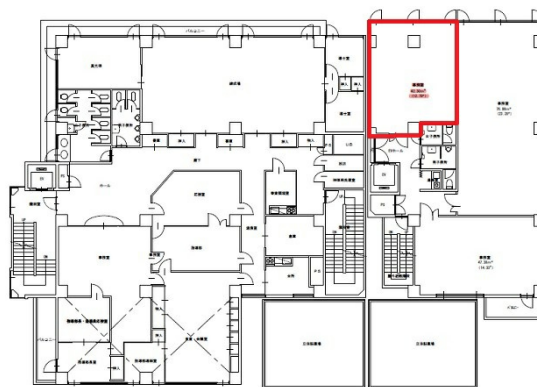

第1寺岡ビル 5階12.79坪

広島県広島市東区光町1-9-28

物件MAP

賃貸条件	
坪数	12.79坪
階数	5階
入居可能日	
ビル情報	
所在地	広島県広島市東区光町1-9-28
最寄り駅	JR山陽本線 広島駅 徒歩6分 JR芸備線 広島駅 徒歩6分 広電1系統(宇品線) 広島駅 徒歩9分 広電2系統(宮島線) 広島駅 徒歩9分 広電5系統(比治山線) 広島駅 徒歩9分
エリア	広島市東区エリア
竣工	1987年10月
耐震	新耐震基準
階数	地上8階
用途	事務所
構造	RC造
設備情報	
エレベーター	1基
空調	個別空調
OAフロア	OAフロア
基準階天井高	
光ファイバー	有り
トイレ	男女別・室外
セキュリティ	無し
駐車場	有り