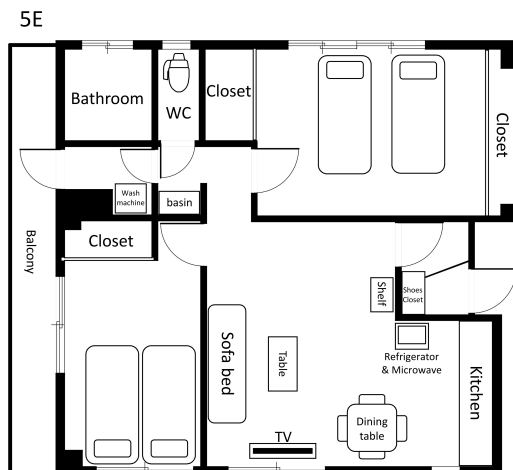

伸建ビル 5階18.82坪

東京都江東区冬木13-1

物件MAP

賃貸条件	
月額賃料	190,000円（税別）
坪数	18.82坪
坪単価	10,096円（税別）
共益費	40,000円
礼金	無し
敷金（保証金）	無し
階数	5階（501）
入居可能日	2024年6月

ビル情報	
所在地	東京都江東区冬木13-1
最寄り駅	東京メトロ東西線 門前仲町駅 徒歩8分
エリア	その他江東区
竣工	1997年1月
耐震	新耐震基準
階数	地上5階
用途	その他
構造	S造

設備情報	
エレベーター	1基
空調	個別空調
OAフロア	その他
基準階天井高	
光ファイバー	無し
トイレ	男女共用・室内
セキュリティ	無し
駐車場	無し

事務所移転の簡単検索サイト

伸建ビル 5階18.82坪 東京都江東区冬木13-1

その他江東区（ビルID：0036483）の賃貸オフィス

貸事務所・レンタルオフィス・オフィス移転ならQuickService

物件詳細はこちらから

 0120-55-2620