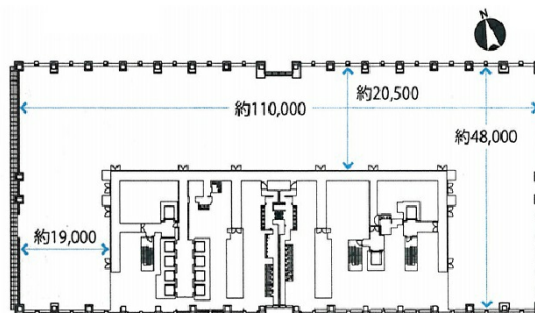

大手町パークビルディング 8階46.54坪

東京都千代田区大手町1-1-1

物件MAP

賃貸条件	
月額賃料	相談
坪数	46.54坪
坪単価	相談
共益費	相談
礼金	無し
敷金（保証金）	相談
階数	8階
入居可能日	2024年7月

ビル情報	
所在地	東京都千代田区大手町1-1-1
最寄り駅	東京メトロ丸ノ内線 大手町駅 徒歩1分 東京メトロ千代田線 大手町駅 徒歩1分 JR山手線 東京駅 徒歩10分 東京メトロ東西線 大手町駅 徒歩1分 JR中央本線 東京駅 徒歩10分
エリア	丸の内・大手町・有楽町・霞ヶ関エリア
竣工	2017年1月
耐震	新耐震基準
階数	地上29階 地下5階
用途	事務所
構造	S造

設備情報	
エレベーター	27基
空調	セントラル空調
OAフロア	OAフロア
基準階天井高	2,850mm
光ファイバー	有り
トイレ	男女別・室外
セキュリティ	有り
駐車場	有り