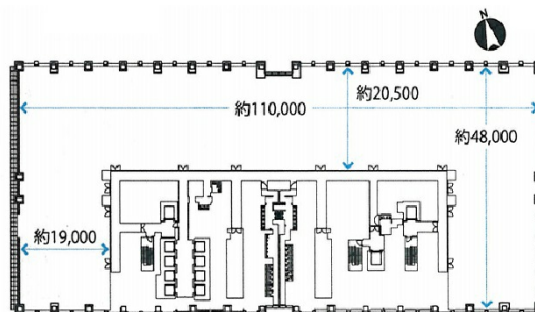

# 大手町パークビルディング 8階46.54坪

東京都千代田区大手町1-1-1

## 物件MAP

賃貸条件	
月額賃料	相談
坪数	46.54坪
坪単価	相談
共益費	相談
礼金	無し
敷金（保証金）	相談
階数	8階
入居可能日	2024年7月

ビル情報	
所在地	東京都千代田区大手町1-1-1
最寄り駅	東京メトロ丸ノ内線 大手町駅 徒歩1分 東京メトロ千代田線 大手町駅 徒歩1分 JR山手線 東京駅 徒歩10分 東京メトロ東西線 大手町駅 徒歩1分 JR中央本線 東京駅 徒歩10分
エリア	丸の内・大手町・有楽町・霞ヶ関エリア
竣工	2017年1月
耐震	新耐震基準
階数	地上29階 地下5階
用途	事務所
構造	S造

設備情報	
エレベーター	27基
空調	セントラル空調
OAフロア	OAフロア
基準階天井高	2,850mm
光ファイバー	有り
トイレ	男女別・室外
セキュリティ	有り
駐車場	有り

事務所移転の簡単検索サイト

Quick Service

クイックサービス

大手町パークビルディング 8階46.54坪 東京都千代田区大手町1-1-1

丸の内・大手町・有楽町・霞ヶ関エリア（ビルID：0036466）の賃貸オフィス