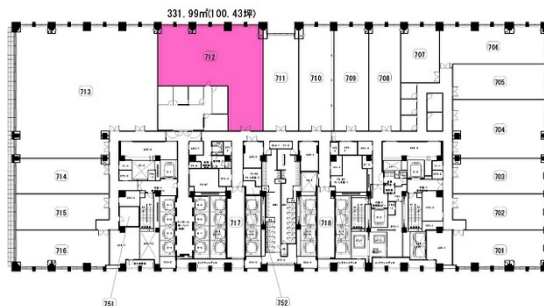

大手町パークビルディング 7階100.43坪

東京都千代田区大手町1-1-1

物件MAP

賃貸条件	
月額賃料	相談
坪数	100.43坪
坪単価	相談
共益費	相談
礼金	無し
敷金（保証金）	相談
階数	7階
入居可能日	即日

ビル情報	
所在地	東京都千代田区大手町1-1-1
最寄り駅	東京メトロ丸ノ内線 大手町駅 徒歩1分 東京メトロ千代田線 大手町駅 徒歩1分 JR山手線 東京駅 徒歩10分 東京メトロ東西線 大手町駅 徒歩1分 JR中央本線 東京駅 徒歩10分
エリア	丸の内・大手町・有楽町・霞ヶ関エリア
竣工	2017年1月
耐震	新耐震基準
階数	地上29階 地下5階
用途	事務所
構造	S造

設備情報	
エレベーター	27基
空調	セントラル空調
OAフロア	OAフロア
基準階天井高	2,850mm
光ファイバー	有り
トイレ	男女別・室外
セキュリティ	有り
駐車場	有り